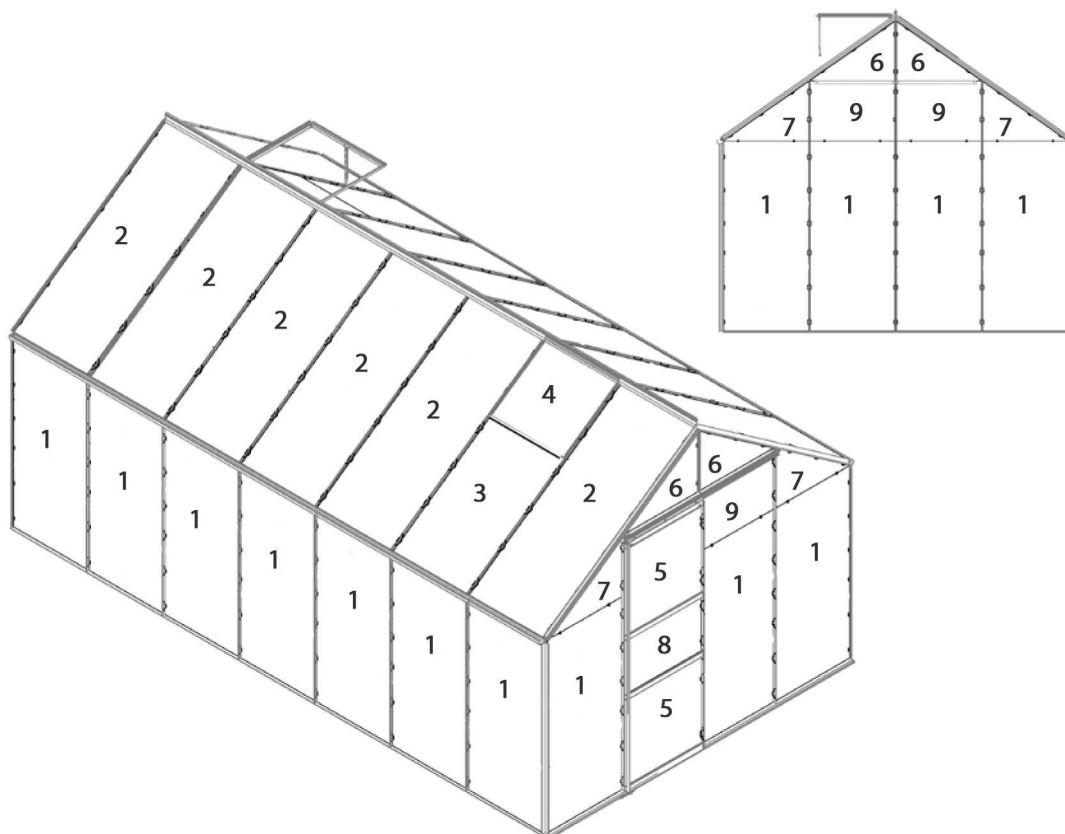

Neptune : Täispaneel karastatud klaasi plaan

Täispaneel klaas: Klaaside ühendamiseks liistudega kasutage plastist H-profile. **NB! H-profilid asendavad klaasi kinnitusklambreid 1012. H-riba paigaldamisel pidage silmas, et profiili pikim haru peaks asuma sees ja üleval.**

	Neptune	6700	8300	9900	11500
1	610 x 1348mm	15	17	19	21
2	610 x 1524mm	6	8	10	12
3	610 x 985mm	2	2	2	2
4	600 x 544mm	2	2	2	2
5	610 x 610mm	2	2	2	2
6	600 x 434 x 8mm	4	4	4	4
7	610 x 451 x 27mm	4	4	4	4
8	610 x 378mm	1	1	1	1
9	610 x 447mm	3	3	3	3
To Fit Louvre	610 x 893mm	1	1	1	1
	Total	40	44	48	52
	Plastic 'H' profiles	7	7	7	7