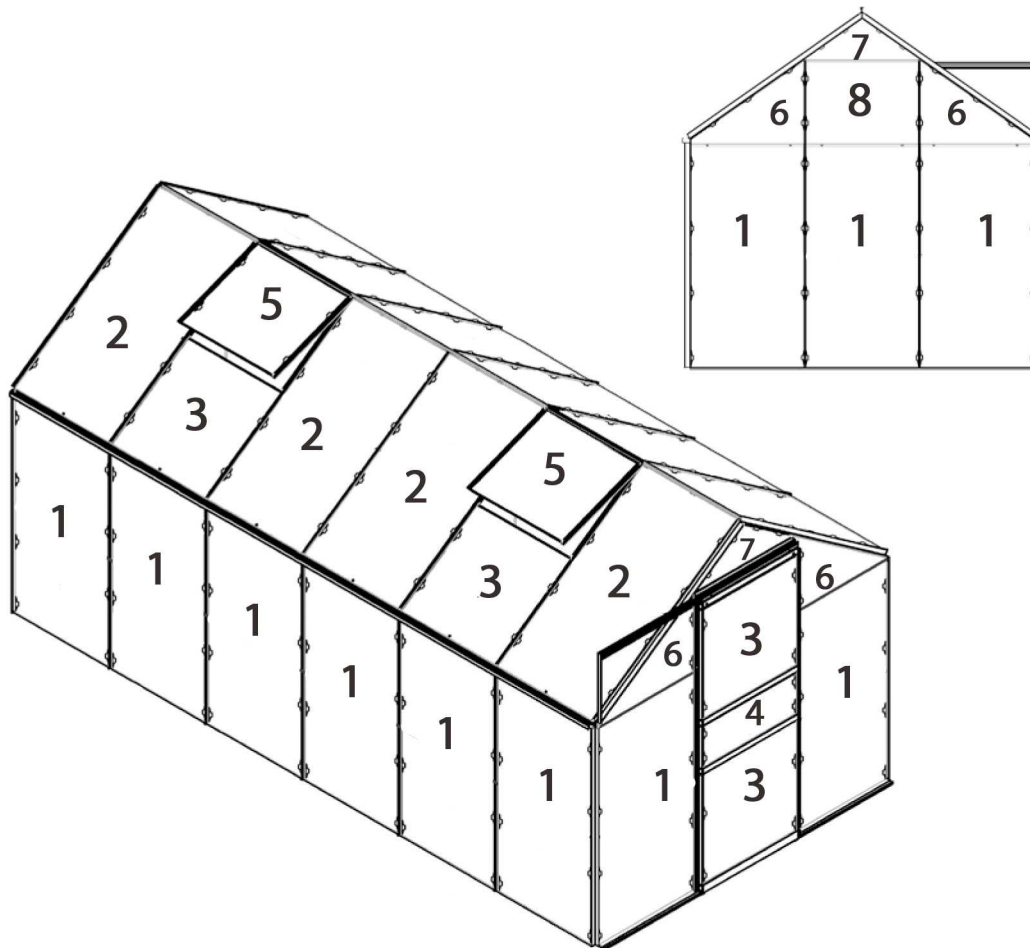

# Venus : Täispaneel karastatud klaasi plaan

Täispaneel klaas: Klaaside ühendamiseks liistudega kasutage plastist H-profiile.  
**NB! H-profiilid asendavad klaasi kinnitusklambreid 1012. H-riba paigaldamisel pidage silmas, et profiili pikim haru peaks asuma sees ja üleval.**

	<b>Venus</b>	2500	3800	5000	6200	7500
1	610 x 1210mm	9	11	13	15	17
2	610 x 1144mm	3	5	7	8	10
3	610 x 610mm	3	3	3	4	4
4	610 x 228mm	1	1	1	1	1
5	600 x 544mm	1	1	1	2	2
6	610 x 450 x 24mm	4	4	4	4	4
7	610 x 234 x 20mm	2	2	2	2	2
8	610 x 439mm	1	1	1	1	1
To Fit Louvre	610 x 755mm	1	1	1	1	1
	<b>Kokku</b>	<b>25</b>	<b>29</b>	<b>33</b>	<b>38</b>	<b>42</b>
	Plastikust 'H' profiilid	6	6	6	6	6